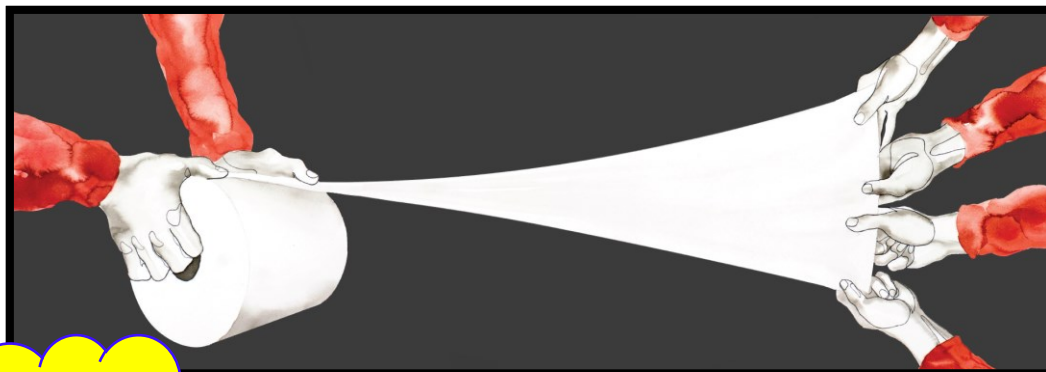

Tessuto non Tessuto

**Panno per
Lucidatura**

Art. 400 Prody Lene

Airlaid – Non-woven – Carta a secco
Non tessuto a fibra cellulosa con procedimento a secco
strappo da 38 cm

Art. 400 - rotolo conf. x 2	cm 26x100 m = 263 strappi cm 26x38 =  1.9/roll
Art. 400/B rotolo + bidone	cm 26x100 m = 263 strappi cm 26x38 =  1.9/roll
Art. 400/D rotolo + scatola	cm 26x100 m = 263 strappi cm 26x38 =  1.9/roll